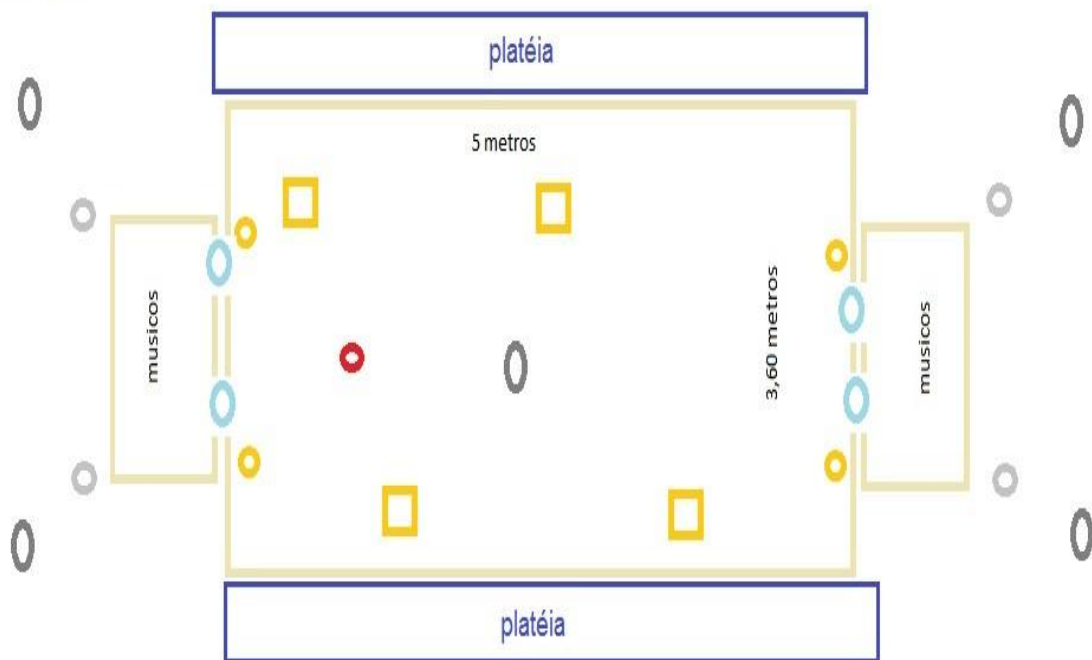

- luminaria cenica par 30
- geral par ambar
- elipso vermelho
- pc branco
- geral par branca
- pc branco foco musicos

mapa de palco Entre - coletivo negro